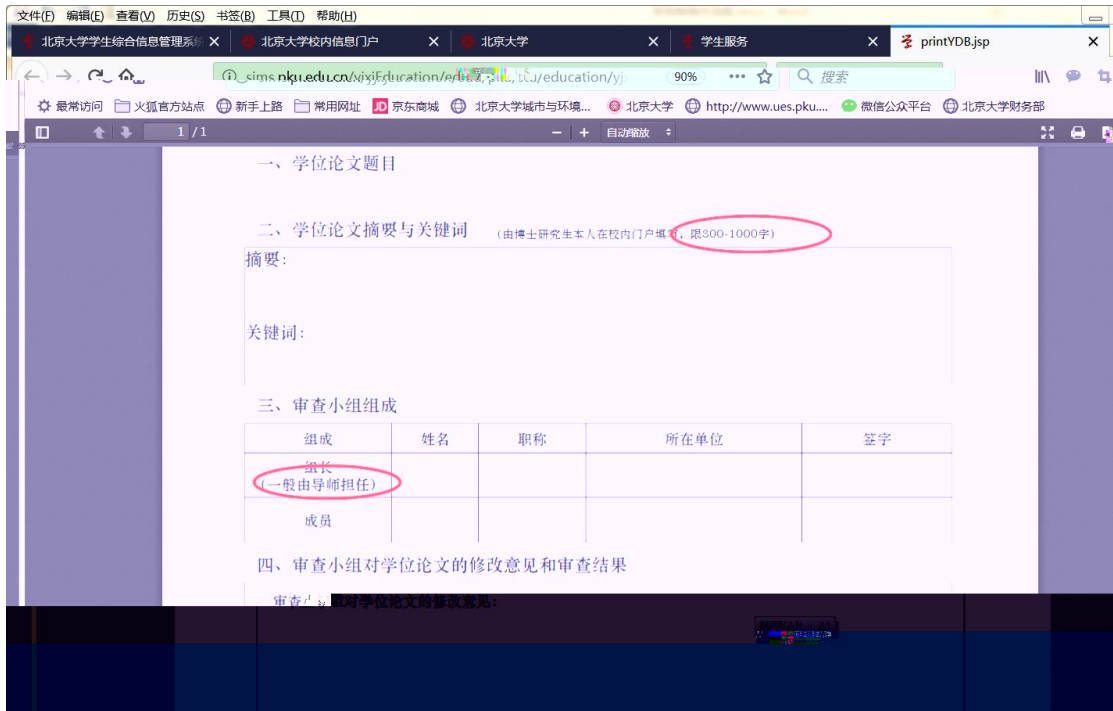

[查看/打印学籍卡](#) | [查看注册历史](#) | [查看学籍异动/打印申请表](#) | [非京籍在学证明](#) | [短期访学](#)

[填写学籍异动申请](#) | [培养办教务 \(电话62751358\)](#)

[查看奖惩信息](#) | [学籍异动录入及打印](#)

[国际交流资助申请/查询审批结果](#)

4

5

6

347S