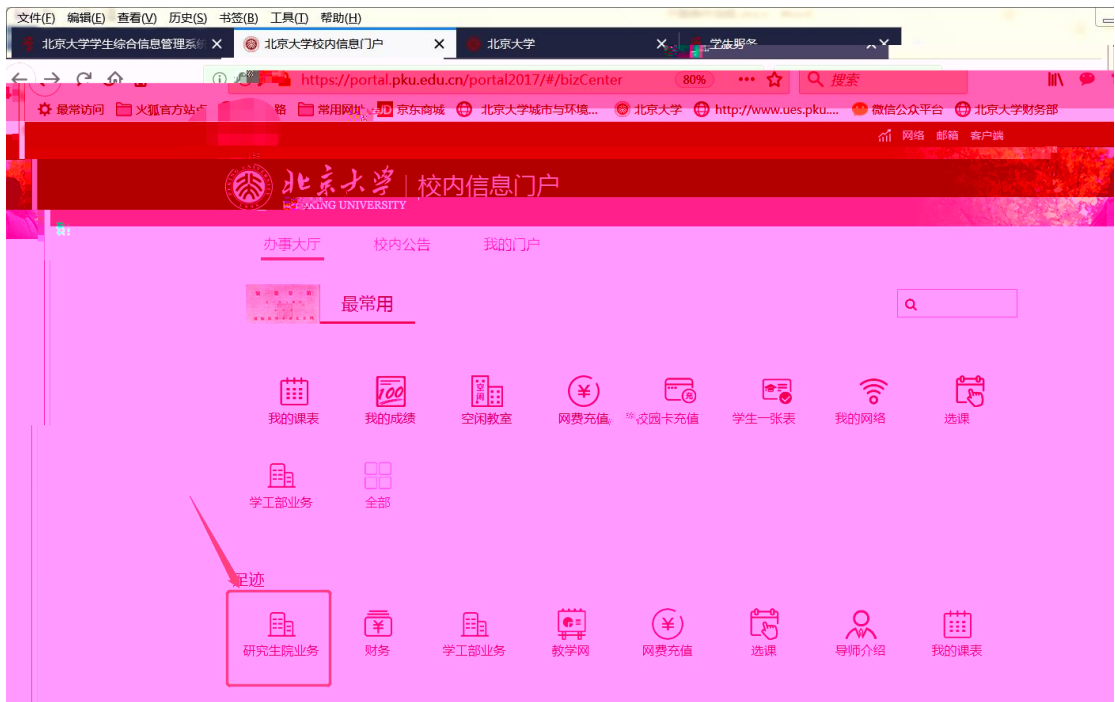

1

2

“ ” “ ” “ ” “ ”

首页

---

[我的课表](#) | [我的成绩](#) | [空闲教室](#) | [网费充值](#) | [校园卡充值](#) | [学生一张表](#) | [我的网络](#) | [选课](#)

  
 全部

最热