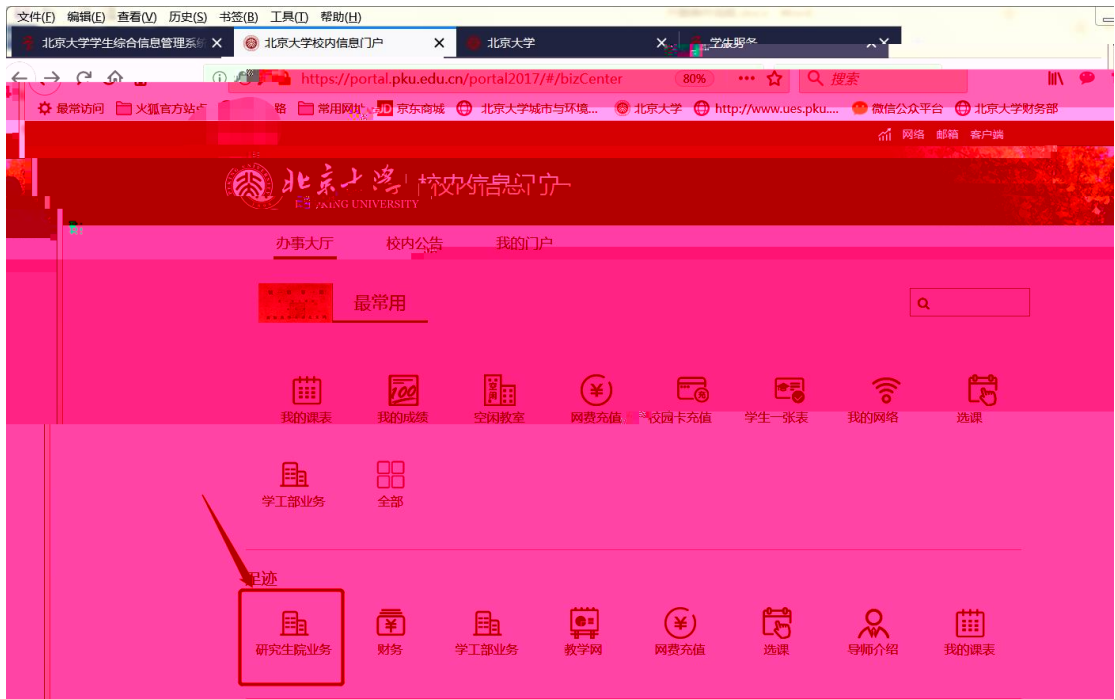

!

”

上

上

早安

课... 我的课表 我的成绩 空闲教室 网费充值 校园卡充值 学生一张表 我的网络

学工部业务 全部

业 上 上